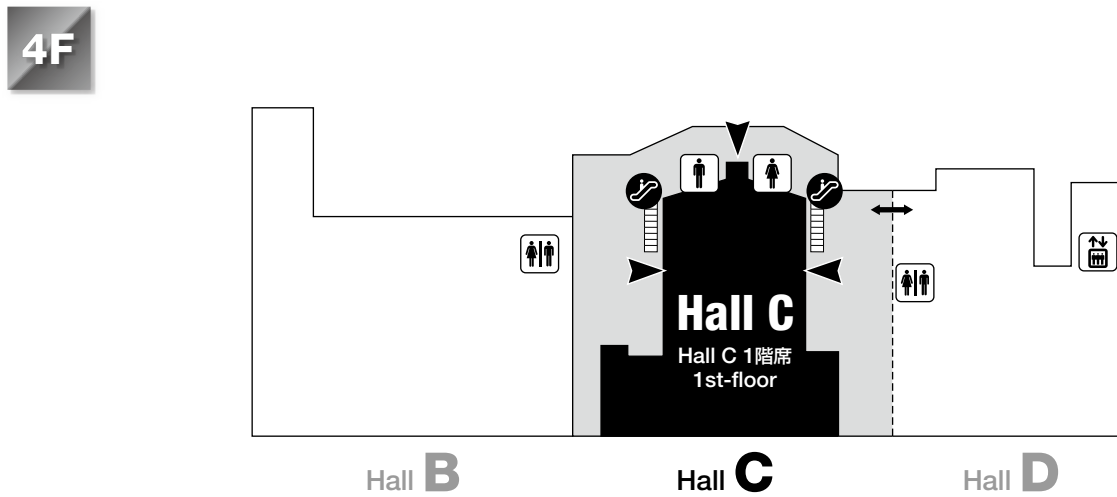

会場案内図 Floor map

	エレベーター Elevator		トイレ Restroom
	エスカレーター Escalator		車椅子対応トイレ Restroom for Wheelchair
	階段 Stairs		車椅子・オストメイト対応トイレ Restroom for Wheelchair and Ostomate
	連絡通路 Accessway		レストラン・カフェ Restaurant・Cafe
	入口 Entrance		レーザー交換所