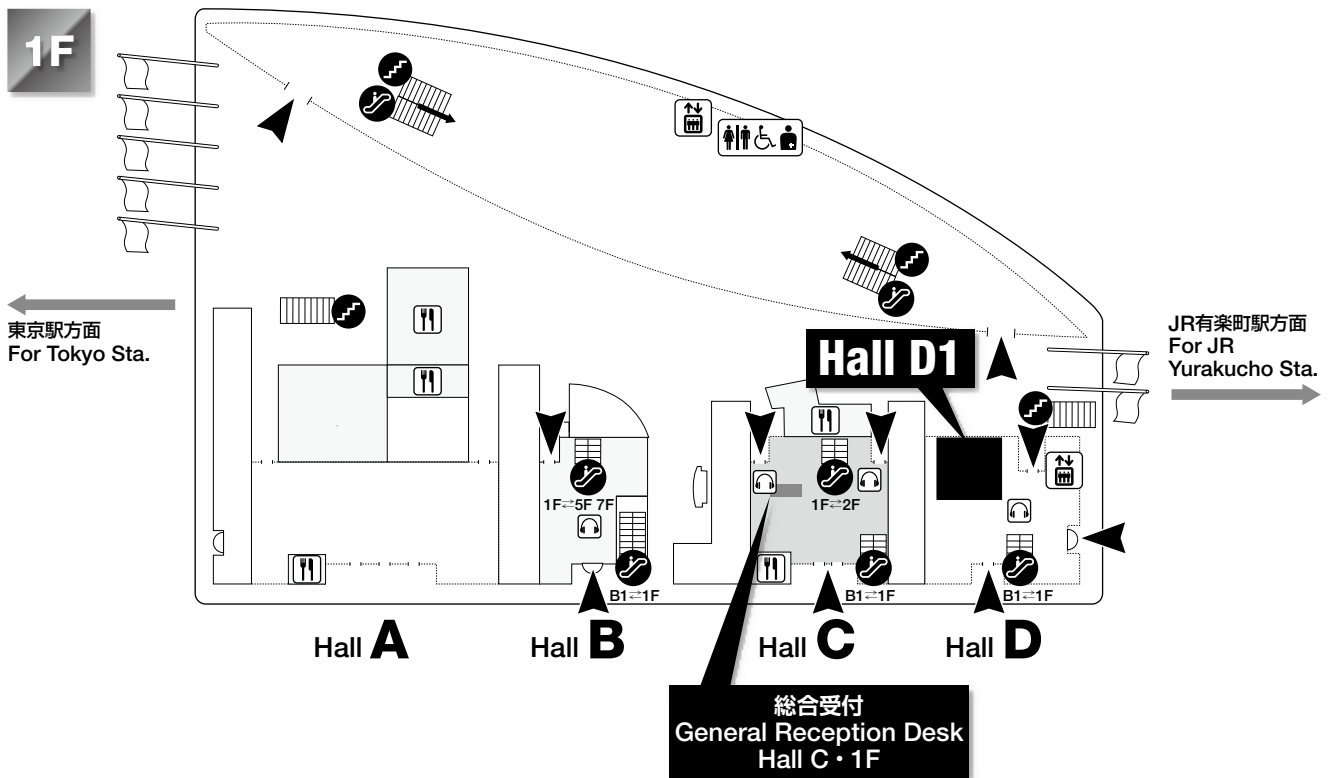

会場案内図 Floor map

	エレベーター Elevator		トイレ Restroom
	エスカレーター Escalator		車椅子対応トイレ Restroom for Wheelchair
	階段 Stairs		車椅子・オストメイト対応トイレ Restroom for Wheelchair and Ostomate
	連絡通路 Accessway		レストラン・カフェ Restaurant・Cafe
	入口 Entrance		レーザー交換所