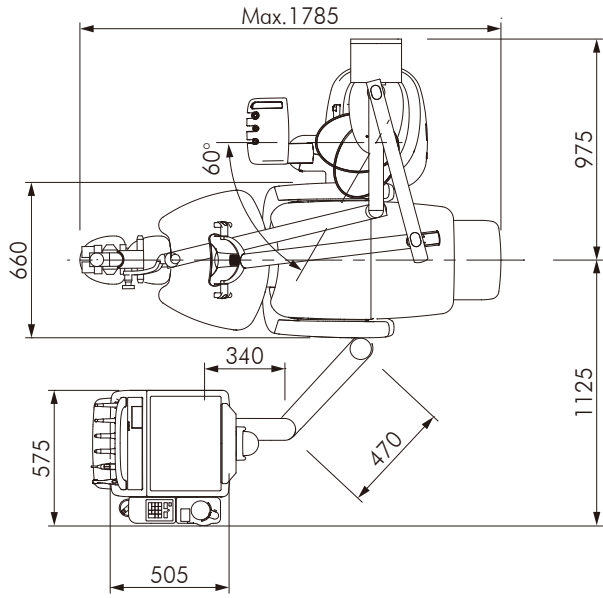

Refino

寸法図 単位:mm

※マイクロスコープ付